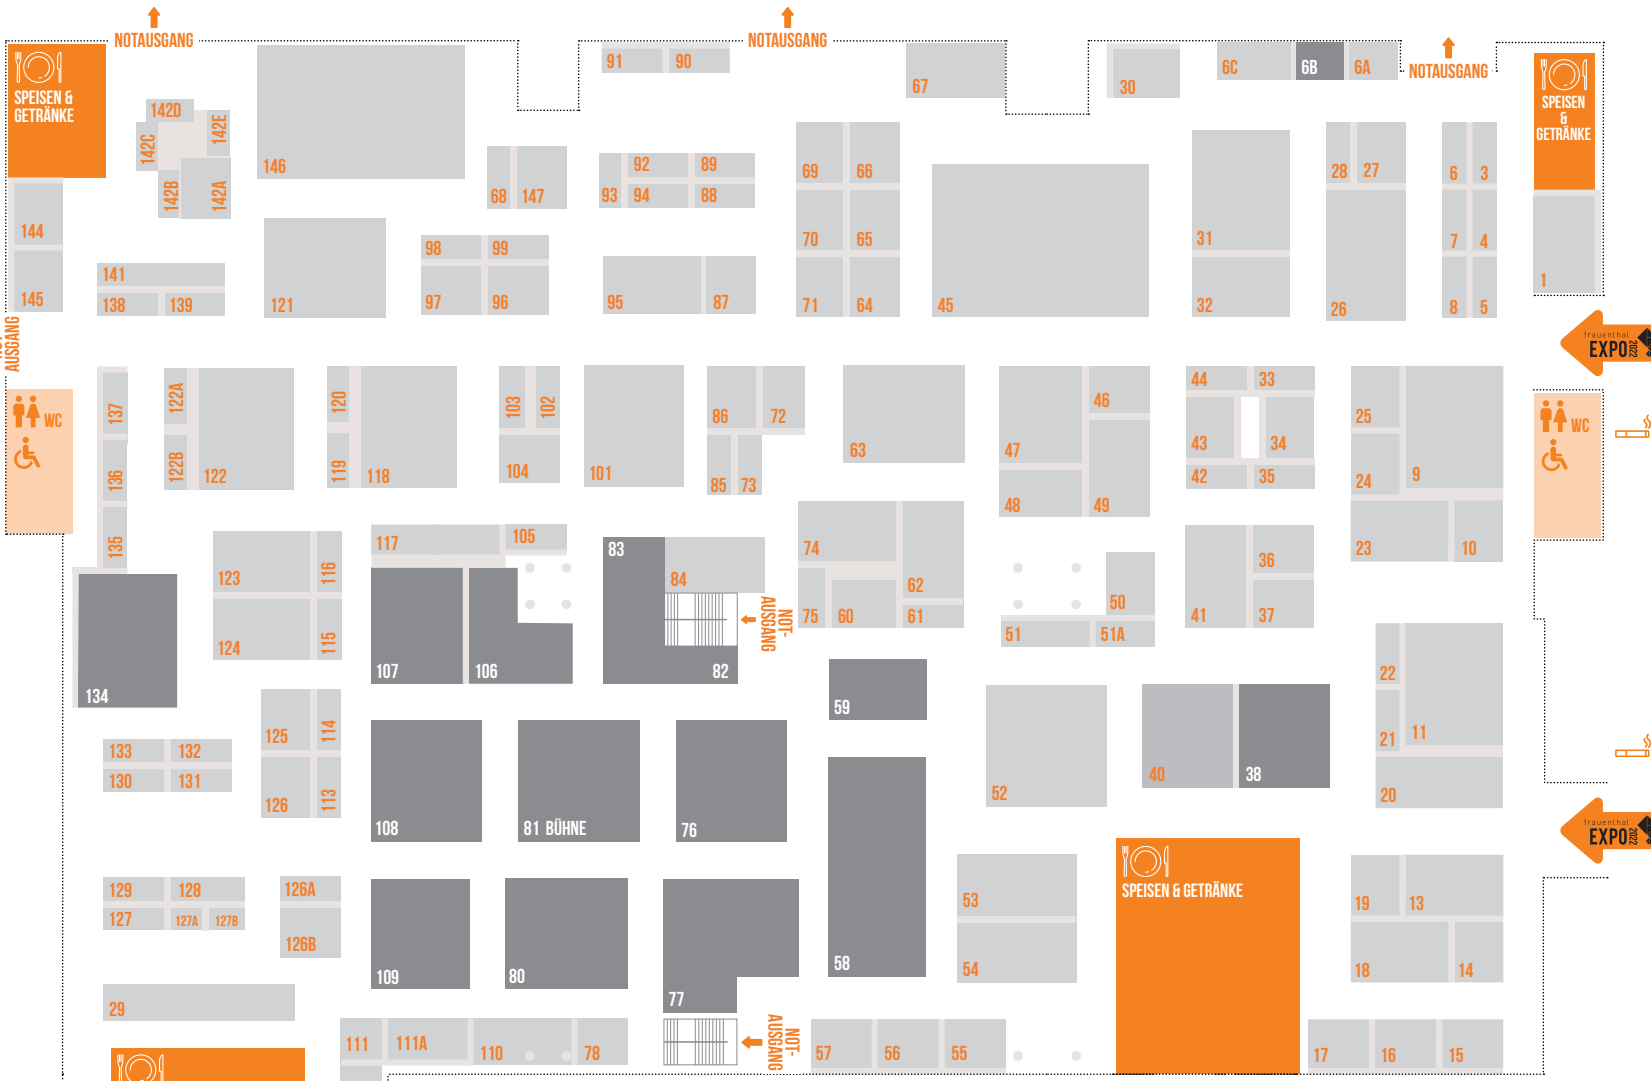

ÜBERSICHTSPLAN

AUSSTELLER

FHG Alles Lösung Bühne ..	81	Niob Fluid	135
FHG Dankel Produkte	82	Norma	116
FHG Digitale Lösungen ..	109	Novelan	57
FHG Logistik-Lösungen ..	107	Novellini	20
FHG Torschusswand	68	nVent Raychem	139
Funke Kunststoffe	132	ÖAG	76
Geberit	45	Ochsner	5
Georg Fischer	122	Palme	26
Gerodur	113	Panasonic	87
Gira	147	Parker Hannifin - Transair	137
Graff	61	Passion	58
Grohe	146	PC Electric	104
Grundfos	32	Pichler	35
Gustav Klauke	145	Pipeline	98
Gustav Schmiedl	68	Poloplast	101
Hagleitner	126B	Polypex	43
Hansgrohe	31	Pracht	103
Hansgrohe Truck	29	Provex	105
Haupta	117	Radium	102
Hawle Armaturen	124	Reflex	84
Heinrich Schulte	91	Rehau	11
Henkel	4	Resch	111
Herz	1	Resideo	10
High Level Solar	51	Roth Austria	34
HL Hutterer & Lechner ..	54	Salus Controls	142D
Homa	36	Sanit	7
Ideal Standard	14	Saunier Duval	110
Idrotherm 2000	115	Schell	23
IMI Hydronic	37	Schlosser Armaturen ..	73
Installateur TV	126A	Schurrer	117
ISZ	83	SFA Sanibroy	93
JT Computer	127B	SHT	80
Judo	26	Siblik	121
Jung Pumpen	72	Siemens	86
Juprowa	129	Smartled	142B
Kaldewei	13	Sonlux Lightning	142C
Kampmann	67	Steinbacher	17
KeKelit	40	Steinberg	51A
Kemper	70	Stiebel Eltron	28
Kermi	74	SYR Sasserath Hans ..	42
Keuco	26	Systemschacht	133
Klinger Gebetsroither ..	144	Taifun	111B
Kludi	69	Testo	89
Kontinentale	108	Tiroler Rohre	124
Korado	25	Trilux	99
KSB	16	Triotronik	120
KWP	127	Uponor	18
Laufen	52	Vaillant	63
Legrand	142A	Victaulic	122A
Limodor	64	Viega	41
Linum Europe	85	Villeroy & Boch	96
Martin PSA	130	Vogel & Noot	49
Mefa	6	Wallbox	111A
Mefa	6A	Wilo	60
Mission2Skills	38	Wimtec	30
MKW	8	Xylem	65
Nikles	27	Zehnder	26